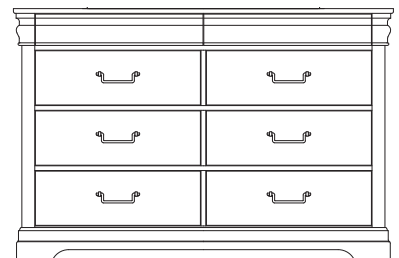

G. -002 Dresser

8 Drawers
60 x 19¹/₄ x 40¹/₄